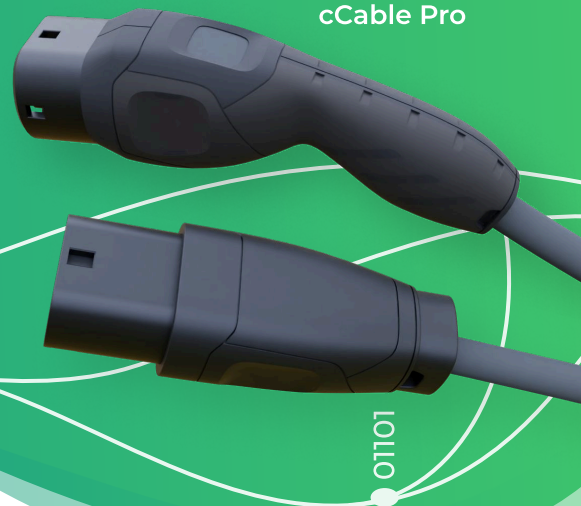

cCable – das clevere Ladekabel

cleveres Laden nach meinen Ansprüchen

cCable Pro

Easy. Clever. Kompakt.

Im Normalfall ist ein Ladekabel nur ein Kabel, nicht so bei eClever. Unser Ladekabel versteht sich als cleverer Vermittler zwischen Ladesäule und Fahrzeug und kann so den Ladevorgang mit beeinflussen.

Bezeichnung	cCable Pro
 Spannung	AC: 230V (1phasig) / 400V (3phasig)
Strom	6A bis 32A
Leistung	1,4kW bis 22kW AC
 Display	kapazitiver Touchscreen
 mechanischer Schutz	IP65 (in Prüfung)
 WiFi	inklusive
WiFi Standards	IEEE 802.11 b/g/n
WiFi Frequenz	2.4 Ghz
 Bluetooth LE	inklusive
Bluetooth LE Standards	Bluetooth 5 Bluetooth mesh